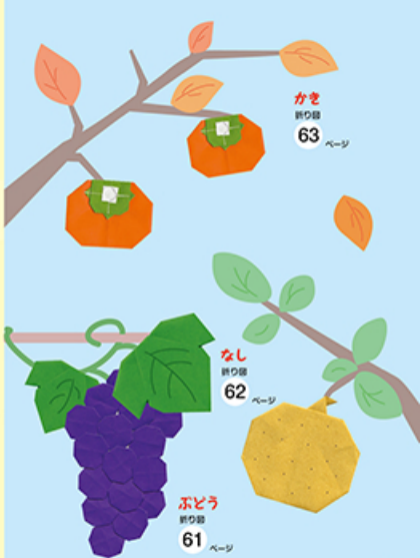

くり
新り節
60

ページ

マツタケ
新り節
59

ページ

かき
新り節
63

ページ

なし
新り節
62

ページ

ぶどう
新り節
61

ページ